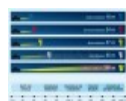

Dětská reflexní Altima vesta - medvídek jahoda M

Cena:	118,- Kč
Dostupnost:	Skladem
Kód zboží:	42014
Výrobce:	Altima
Kategorie:	Ostatní příslušenství na koloběžku

Dětská reflexní Altima vesta - medvídek jahoda M

Vysoce viditelná dětská reflexní vesta pro děti.

Polovina chodců umírá za snížené viditelnosti, stejné riziko se týká také cyklistů.

Obrázek jasně ukazuje, že různé barvy jsou viditelné z různé viditelnosti. Reflexní materiál je v noci vidět na 3x větší vzdálenost než bílé oblečení a více než na 10x větší vzdálenost než oblečení modré.

Tyto vzdálenosti zásadně ovlivňují to, zda se nám řidič vyhne nebo ne. Vždyť při rychlosti 90km/h potřebuje řidič nejméně 38 metrů (ujede za 1,5 vteřiny) jenom na to, aby si uvědomil nebezpečí a začal reagovat. A zabrzdí za dalších 40 metrů. Jede-li v protisměru další auto, naše viditelnost bude ještě horší.

Pouze reflexní materiály zaručí chodci nebo cyklistovi, že řidič bude mít šanci včas reagovat.

Co jsou reflexní materiály?

Jsou to materiály, které jsou schopny odrazet dopadající světlo až na vzdálenost 200 metrů. Reflexní páska i na velmi velkou vzdálenost vytváří na tmavém pozadí kontrast, který řidič při nasvícení reflektory okamžitě spatří.

Velikost M - rozměr výška 50 cm, šířka 58 cm

Výška postavy: 134-152 cm