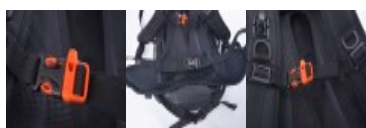

## Batoh na kolečkové brusle Dixi new

<b>Cena:</b>	<b>1 277,- Kč</b>
<b>Dostupnost:</b>	<b>5 dní</b>
<b>Kód zboží:</b>	10200007215
<b>Výrobce:</b>	Tempish
<b>Kategorie:</b>	Cyklo, In-line a Hydro batohy

## Batoh na kolečkové brusle Dixi new

Multifunkční batoh Dixi je vybaven speciálními úchyty pro připevnění kolečkových bruslí z venku, čímž je zamezeno ušpinění vnitřního prostoru a zde uložených věcí. Batoh Dixi je v místech dotyku se zády vhodně polstrovaný, je anatomicky tvarovaný, čímž zajišťuje uživateli vysoký komfort. Disponuje také odvětráním zad s odnímatelnou konstrukcí pro jednodušší čištění. Přezka na popruhu přes hrud' je současně i píšťalka.

### Batoh Dixi je dále vybaven:

- prostupem na MP3 přehrávač
- držákem pro hadičku k bidonu s pitím na ramenním popruhu
- hrudním i bederním pásem
- pláštěnkou na batoh schovanou v samostatné kapse ve spodní části batohu
- dvěma bočními síťovanými kapsami na pití
- dvěma malými vnějšími kapsami na zip
- jedním velkým hlavním prostorem s oddělenou kapsou na notebook
- jednou malou vnitřní kapsou pro uschování cenností
- bezpečnostními reflexními prvky