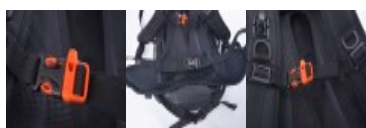

Batoh na kolečkové brusle Dixi new

Cena:	1 277,- Kč
Dostupnost:	5 dní
Kód zboží:	10200007215
Výrobce:	Tempish
Kategorie:	Cyklo, In-line a Hydro batohy

Batoh na kolečkové brusle Dixi new

Multifunkční batoh Dixi je vybaven speciálními úchyty pro připevnění kolečkových bruslí z venku, čímž je zamezeno ušpinění vnitřního prostoru a zde uložených věcí. Batoh Dixi je v místech dotyku se zády vhodně polstrovaný, je anatomicky tvarovaný, čímž zajišťuje uživateli vysoký komfort. Disponuje také odvětráním zad s odnímatelnou konstrukcí pro jednodušší čištění. Přezka na popruhu přes hrud' je současně i píšťalka.

Batoh Dixi je dále vybaven:

- prostupem na MP3 přehrávač
- držákem pro hadičku k bidonu s pitím na ramenním popruhu
- hrudním i bederním pásem
- pláštěnkou na batoh schovanou v samostatné kapse ve spodní části batohu
- dvěma bočními síťovanými kapsami na pití
- dvěma malými vnějšími kapsami na zip
- jedním velkým hlavním prostorem s oddělenou kapsou na notebook
- jednou malou vnitřní kapsou pro uschování cenností
- bezpečnostními reflexními prvky

Technický popis:

- materiál: 100% Dolby nylon s potiskem
- objem: 27 l
- nosnost: 8 kg
- kapsy: ano - 2x kapsa z elastické síťoviny, 2x vnější - kapsa na zip
- objem: 27 L
- rozměry: 50 x 31 x 19 cm
- výrobce: Tempish