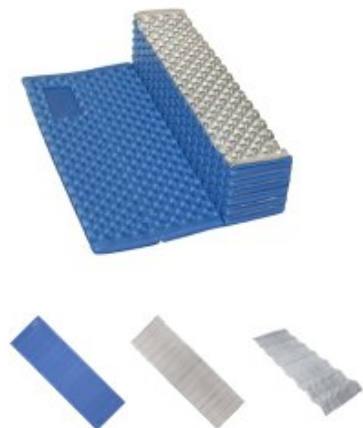

Karimatka skládací Yate Wave Alu 2cm

Cena:	990,- Kč
Dostupnost:	5 dní
Kód zboží:	SC00152
Výrobce:	Yate
Kategorie:	Karimatky

Karimatka skládací Yate Wave Alu 2cm

Skládané **karimatky** s profilovaným povrchem mají při stejné tloušťce materiálu vyšší tepelný odpor, poskytují vyšší pohodlí a po sbalení zaberou méně místa. Skvělý tepelný komfort je ještě zvýšen tím, že na jedné straně karimatky je Al vrstva, která odráží vyzařované teplo ze spacáku zpět.

Používá se Al vrstvou ke spacáku.

Materiál **karimatky** má uzavřenou buňkovou strukturu a hladký povrch, takže nesaje vodu.

Technický popis:

- materiál: polyetylen
- barva: modrá/Al fólie
- rozměr: 180 x 57 x 2 cm
- rozměr po sbalení: 13 x 57 x 16 cm
- hmotnost: 480 g
- tepelný odpor: 2,2
- výrobce: Yate