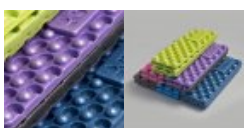

## Sedátko skládací Yate Bubbles růžová

<b>Cena:</b>	<b>90,- Kč</b>
<b>Dostupnost:</b>	<b>5 dní</b>
<b>Kód zboží:</b>	SC00218
<b>Výrobce:</b>	Yate
<b>Kategorie:</b>	Campingové vychtávky

### Sedátko skládací Yate Bubbles růžová

Skládací sedátko s profilovaným povrchem. Praktické sedátko proti chladu, vlhkosti a otláčení. Díky profilům, které do sebe zapadají, je sedátko po složení menší, ale poskytuje stejné pohodlí a izolaci jako standardní skládací sedátko.

**Technický popis:**

- materiál: polyetylen
- barva: tmavě modrá
- tepelný odpor: 1,8
- rozměr: 36 x 26 cm
- výrobce: Yate