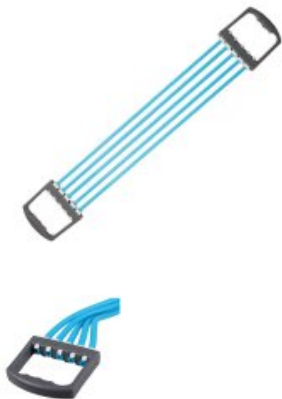

Posilovač gumový LiveUp Expander LS3655

Cena:	204,- Kč
Dostupnost:	5 dní
Kód zboží:	LS3655
Výrobce:	LiveUp
Kategorie:	Posilovače a expandéry

Posilovač gumový LiveUp Expander LS3655

Posilovací pomůcka s možností nastavení zátěže. Posilovač je vhodný pro posilování ramen, paží, hrudníku a zad. Expander má pět gum, které se dají libovolně ubírat a tím snižovat zátěž.

Technický popis:

- výrobce: LiveUp
- možnost výběru obtížnosti
- originální design
- vysoká odolnost a pružnost
- univerzální procvičení všech svalů
- možnost vzít kamkoliv