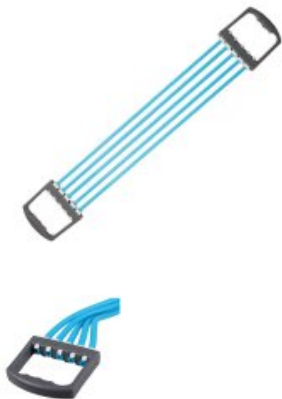

## Posilovač gumový LiveUp Expander LS3655

<b>Cena:</b>	<b>204,- Kč</b>
<b>Dostupnost:</b>	<b>5 dní</b>
<b>Kód zboží:</b>	LS3655
<b>Výrobce:</b>	LiveUp
<b>Kategorie:</b>	Posilovače a expandéry

### Posilovač gumový LiveUp Expander LS3655

Posilovací pomůcka s možností nastavení zátěže. Posilovač je vhodný pro posilování ramen, paží, hrudníku a zad. Expander má pět gum, které se dají libovolně ubírat a tím snižovat zátěž.

**Technický popis:**

- výrobce: LiveUp
- možnost výběru obtížnosti
- originální design
- vysoká odolnost a pružnost
- univerzální procvičení všech svalů
- možnost vzít kamkoliv