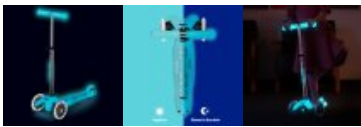

Koloběžka Mini Micro Deluxe Glow LED aqua

Cena:	2 790,- Kč
Dostupnost:	Skladem
Kód zboží:	MMD218
Výrobce:	Micro
Kategorie:	Dětské trojkolky

Koloběžka Mini Micro Deluxe Glow LED aqua

Dětská koloběžka Mini Micro Deluxe Glow LED aqua v pastelově tyrkysové barvě nabízí jedinečný zážitek díky speciálním fosforescenčním detailům. Nášlapná deska, rukojeti řídicí tyče, brzda i nápis Micro na řídicí tyči se během dne nabíjejí slunečním zářením nebo umělým UV světlem a po setmění jemně září. Tato koloběžka nejen zaujme svým vzhledem, ale také zajišťuje lepší viditelnost a bezpečnost při večerní jízdě.

Koloběžka Mini Micro Deluxe Glow LED aqua není jen hračka, ale také vývojová pomůcka, navržená ve spolupráci s lékařskými odborníky. Je určena **pro děti ve věku od 2 do 5 let** a nejenže podporuje fyzickou aktivitu, ale také **rozvíjí rovnováhu** a motorické dovednosti. Inovativní patentovaný systém řízení, založený na přenášení váhy, umožňuje dětem zatáčet nakláněním a tím zlepšuje jejich ovládací schopnosti, což přispívá k jejich zdravému vývoji.

Nastavitelná řídicí tyč umožňuje růst koloběžky společně s vaším dítětem v rozsahu od 48 do 68 cm. Řídítka lze navíc pro snadné uskladnění nebo přepravu jednoduše vyjmout. Bezpečnostní fosforescenční rukojeti chrání před nárazy a sklouznutím rukou, zatímco pevná neotáčivá řídicí tyč poskytuje stabilitu při jízdě.

Fosforescenční nášlapná deska je opatřena protiskluzovým povrchem, který zajišťuje pohodlnou a bezpečnou jízdu.

Koloběžka Mini Micro Deluxe Glow LED aqua má tři kolečka pro lepší stabilitu a snadnou manipulaci. **Přední LED kolečka**, která se rozsvítí pohybem, nepotřebují žádné baterie. Díky většímu průměru předních koleček (120 mm) koloběžka snadno překonává nerovnosti, zatímco menší zadní kolečko (80 mm) umožňuje plynulé odrazy.