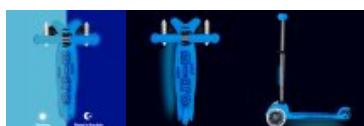

Koloběžka Mini Micro Deluxe Glow LED blue

Cena:	2 541,- Kč
Dostupnost:	Skladem
Kód zboží:	MMD215
Výrobce:	Micro
Kategorie:	Dětské trojkolky

Koloběžka Mini Micro Deluxe Glow LED blue

Dětská koloběžka Mini Micro Deluxe Glow LED blue v pastelově modré barvě nabízí jedinečný zážitek díky speciálním fosforescenčním detailům. Nášlapná deska, rukojeti řídicí tyč, brzda i nápis Micro na řídicí tyči se během dne nabíjejí slunečním zářením nebo umělým UV světlem a po setmění jemně září. Tato koloběžka nejen zaujme svým vzhledem, ale také zajišťuje lepší viditelnost a bezpečnost při večerní jízdě.

Koloběžka Mini Micro Deluxe Glow LED blue není jen hračka, ale také vývojová pomůcka, navržená ve spolupráci s lékařskými odborníky. Je určena **pro děti ve věku od 2 do 5 let** a nejenže podporuje fyzickou aktivitu, ale také **rozvíjí rovnováhu** a motorické dovednosti. Inovativní patentovaný systém řízení, založený na přenašlení váhy, umožňuje dětem zatáčet nakláněním a tím zlepšuje jejich ovládací schopnosti, což přispívá k jejich zdravému vývoji.

Nastavitelná řídicí tyč umožňuje růst koloběžky společně s vaším dítětem v rozsahu od 48 do 68 cm. Řídítka lze navíc pro snadné uskladnění nebo přepravu jednoduše vyjmout. Bezpečnostní fosforescenční rukojeti chrání před nárazy a sklouznutím rukou, zatímco pevná neotáčivá řídicí tyč poskytuje stabilitu při jízdě.

Fosforescenční nášlapná deska je opatřena protiskluzovým povrchem, který zajišťuje pohodlnou a bezpečnou jízdu.

Koloběžka Mini Micro Deluxe Glow LED blue má tři kolečka pro lepší stabilitu a snadnou manipulaci. **Přední LED kolečka**, která se rozsvítí pohybem, nepotřebují žádné baterie. Díky většímu průměru předních koleček (120 mm) koloběžka snadno překonává nerovnosti, zatímco menší zadní kolečko (80 mm) umožňuje plynulé odrazy.