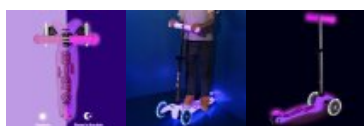

Koloběžka Mini Micro Deluxe Glow LED pink

Cena:	2 541,- Kč
Dostupnost:	Skladem
Kód zboží:	MMD217
Výrobce:	Micro
Kategorie:	Dětské trojkolky

Koloběžka Mini Micro Deluxe Glow LED pink

Dětská koloběžka Mini Micro Deluxe Glow LED pink v pastelově růžové barvě nabízí jedinečný zážitek díky speciálním fosforescenčním detailům. Nášlapná deska, rukojeti řídicí tyč, brzda i nápis Micro na řídicí tyči se během dne nabíjejí slunečním zářením nebo umělým UV světlem a po setmění jemně září. Tato koloběžka nejen zaujme svým vzhledem, ale také zajišťuje lepší viditelnost a bezpečnost při večerní jízdě.

Koloběžka Mini Micro Deluxe Glow LED pink není jen hračka, ale také vývojová pomůcka, navržená ve spolupráci s lékařskými odborníky. Je určena **pro děti ve věku od 2 do 5 let** a nejenže podporuje fyzickou aktivitu, ale také **rozvíjí rovnováhu** a motorické dovednosti. Inovativní patentovaný systém řízení, založený na přenášení váhy, umožňuje dětem zatáčet nakláněním a tím zlepšuje jejich ovládací schopnosti, což přispívá k jejich zdravému vývoji.

Nastavitelná řídicí tyč umožňuje růst koloběžky společně s vaším dítětem v rozsahu od 48 do 68 cm. Řídítka lze navíc pro snadné uskladnění nebo přepravu jednoduše vyjmout. Bezpečnostní fosforescenční rukojeti chrání před nárazy a sklouznutím rukou, zatímco pevná neotáčivá řídítka poskytují stabilitu při jízdě.

Fosforescenční nášlapná deska je opatřena protiskluzovým povrchem, který zajišťuje pohodlnou a bezpečnou jízdu.

Koloběžka Mini Micro Deluxe Glow LED pink má tři kolečka pro lepší stabilitu a snadnou manipulaci. **Přední LED kolečka**, která se rozsvítí pohybem, nepotřebují žádné baterie. Díky většímu průměru předních koleček (120 mm) koloběžka snadno překonává nerovnosti, zatímco menší zadní kolečko (80 mm) umožňuje plynulé odrazy.